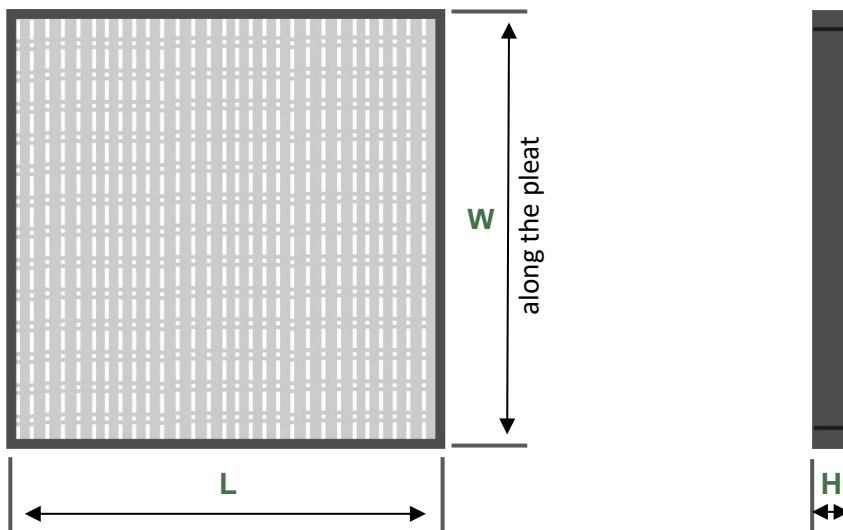

Technical drawing: