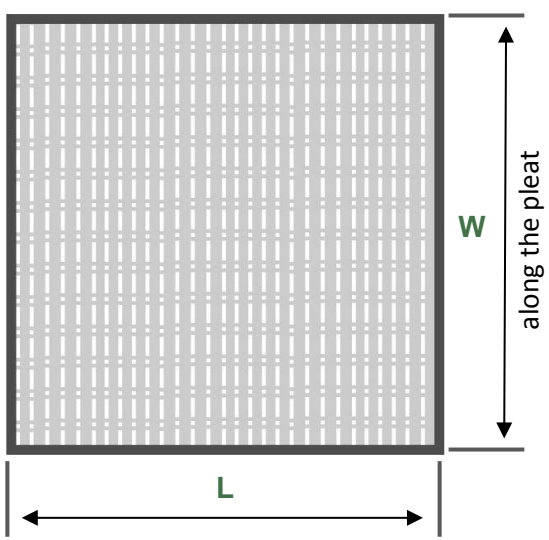

Technical Drawing

Hybrid 300

Sizes:

Product	Width W mm / inch	Length L mm / inch	Height H mm / inch
Full size	592 / 24	592 / 24	296 / 12
Half size	287 / 12	592 / 24	296 / 12
¾ size	490 / 20	592 / 24	296 / 12

Technical drawing:

Stand: a-31.01.2019